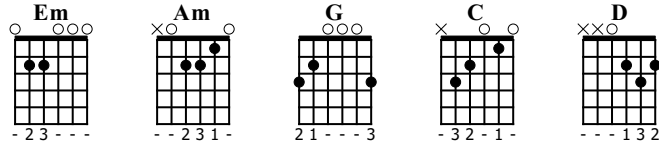

# STRUM SONG TWO

♩ = 40

**Em** **Am** **Em** **Am**

*mf*

E-Gt

TAB

**G** **C** **D** **G**

5